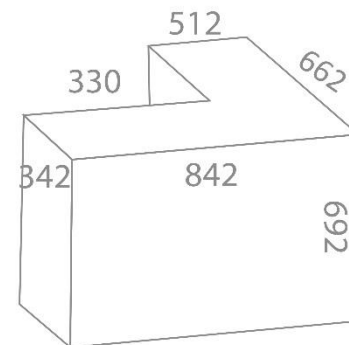

Прочный и надежный
монолитный металлокаркас

Металлические основания
подлокотников и крестовина

Свойства модели CHAIRMAN 710:

Варианты обивки:

Экопремиум
светло-серый

Экопремиум
черный

Экопремиум
красный

Обивка	Экопремиум
Подлокотники	Металлические хромированные с накладками из экокожи
Механизм качания	Повышенной комфортности с возможностью фиксации кресла в нескольких положениях
Крестовина	Хромированный металл
Газпатрон	Хромированный, 3 категории по стандарту Germany DIN 4550
Ролики	Стандарт BIFMA 5,1 (США). Диаметр штока 11 мм. Материал - нейлон, ободок – полиуретан.
Каркас	Монолитный - хромированные металлические дуги
Набивка кресла	Нет
Рекомендованная максимальная нагрузка	120 кг.
Срок гарантии	2 года