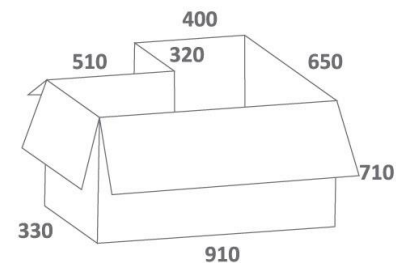

коричневый

Обивка	Экопремиум
Подлокотники	Деревянные. Цвет — темный орех
Механизм качания	Механизм качания повышенной комфортности с возможностью фиксации кресла в рабочем положении
Крестовина	Металлическая с накладками из натурального дерева
Газпатрон	3 класс по стандарту Germany DIN 4550
Рекомендованная максимальная нагрузка	120 кг
Вес/объем коробки	28,0 кг/0,44 м ³