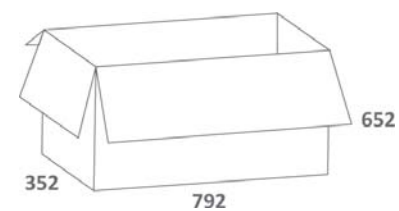

ДА

Свойства модели:

Варианты обивки:

Обивка	Экокожа премиум/кожзам
Подлокотники	Пластиковые
Механизм качания	Механизм качания с возможностью фиксации кресла в рабочем положении
Крестовина	Пластиковая черная
Газпатрон	3 категории по стандарту Germany DIN 4550
Рекомендованная максимальная нагрузка	120 кг
Вес/объем коробки	14,58 кг/0,18 м ³