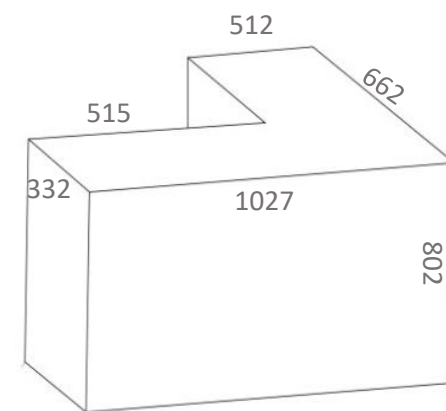

Обивка:	Натуральная кожа или Экокожа
Каркас:	Монолитный
Мягкий наполнитель:	Вспененный полиуретан плотностью 22-25 кг/куб.м, Синтепон, Опенформ, Синтепух
Подлокотники:	Металлические хромированные с мягкими накладками, обитыми натуральной кожей или экокожей
Механизм качания:	Усиленный с возможностью фиксации кресла в рабочем положении. Регулировка кресла по высоте
Газпатрон:	4 класс по стандарту Germany DIN 4550
Крестовина:	Металлическая хромированная, усиленная
Ролики:	Стандарт BIFMA 5,1 (США), диаметр штока 11 мм, покрытие – нейлон
Рекомендованная максимальная нагрузка:	до 180 кг
Срок гарантии:	2 года